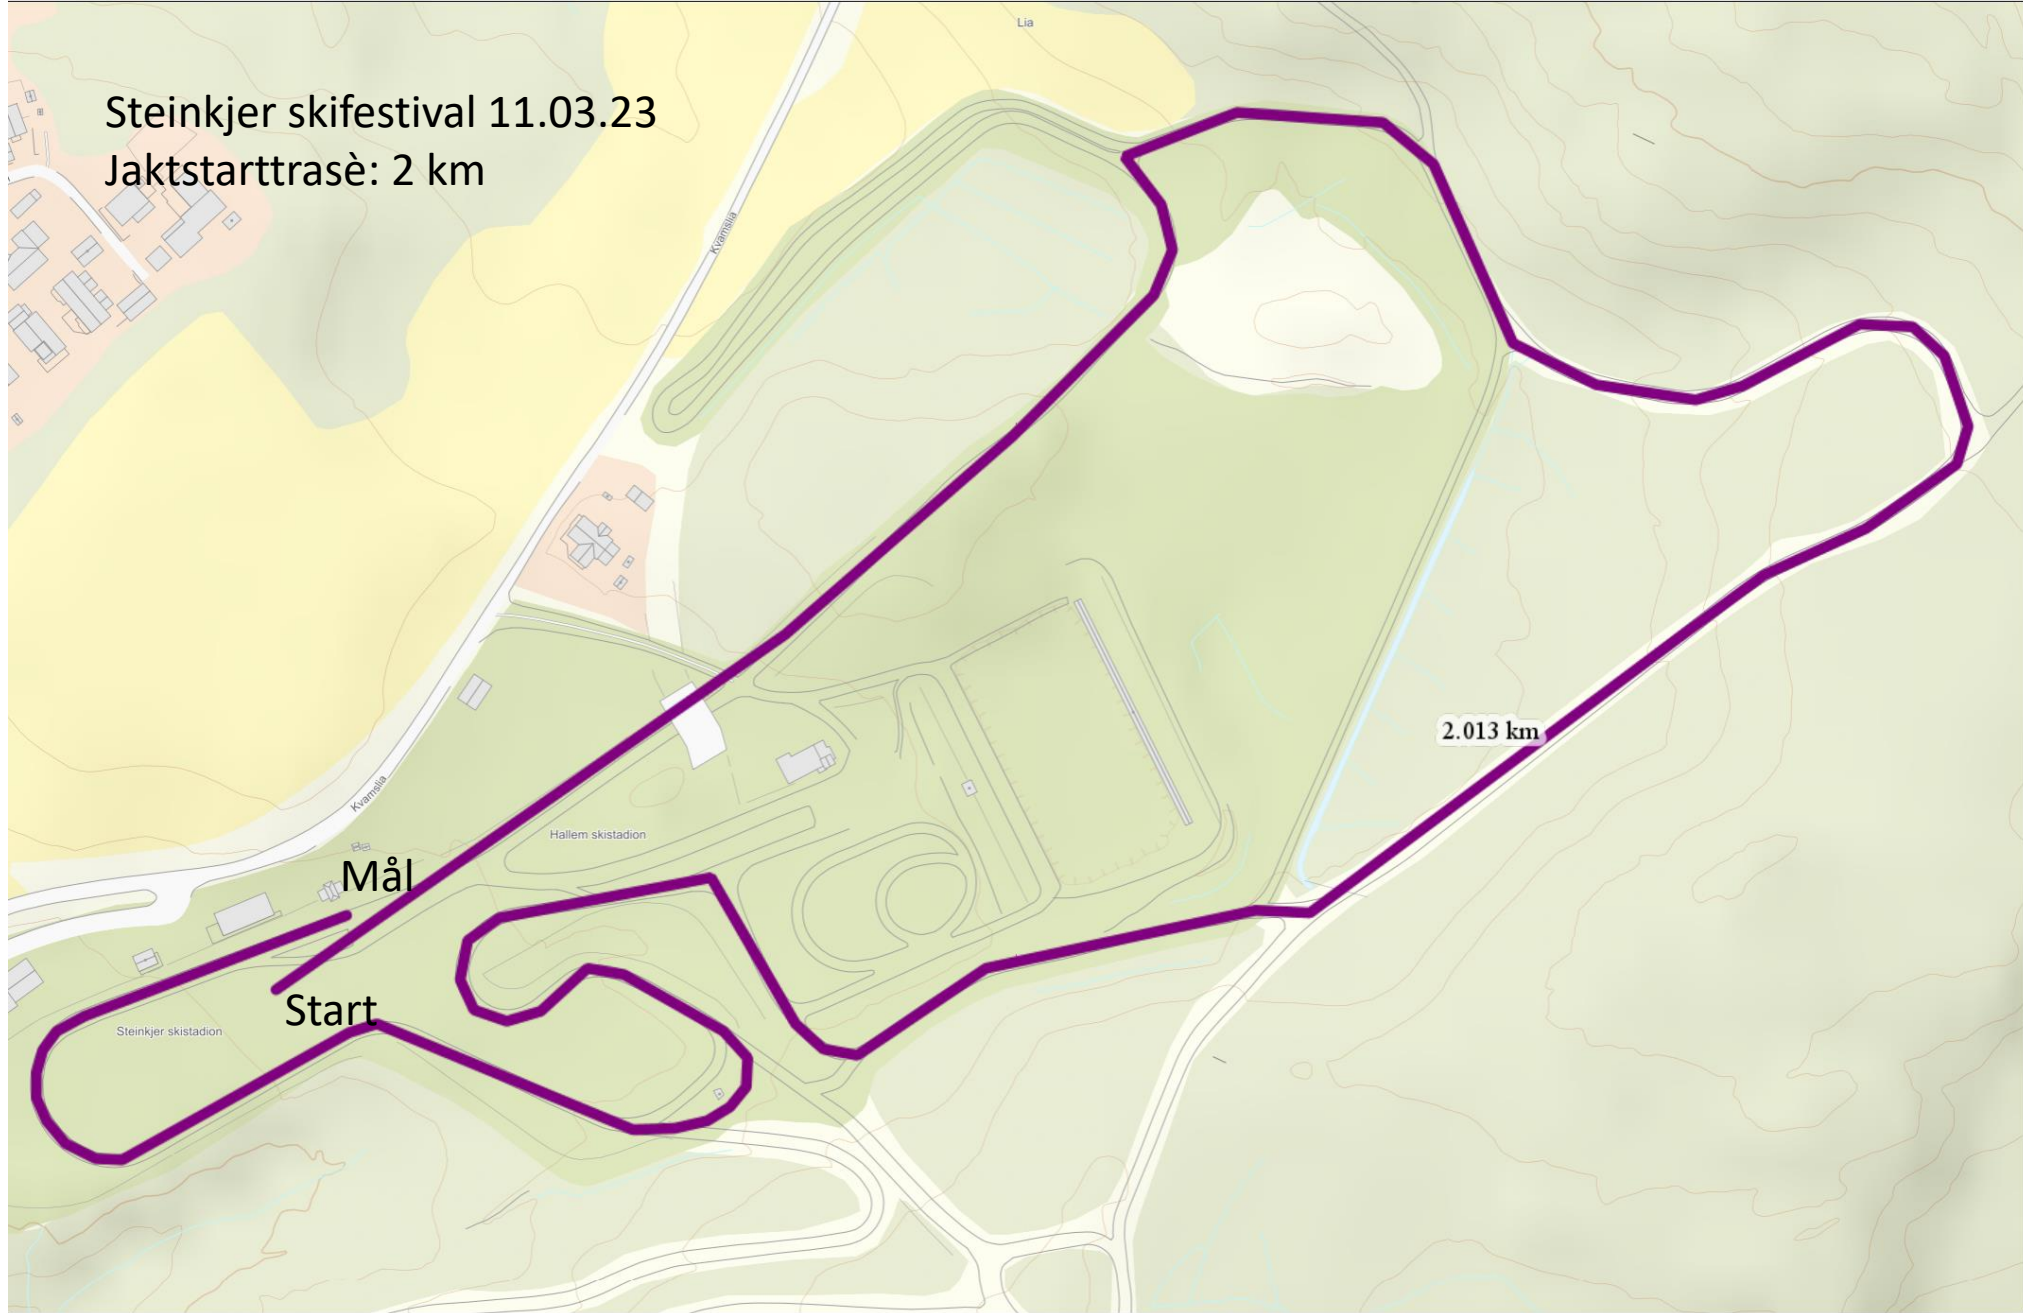

Steinkjer skifestival 11.03.23
Jaktstarttrasè: 2 km

Senterposisjon: 329219.13, 7105846.84
Koordinatsystem: EPSG:25833
Utskriftsdato: 07.03.2023