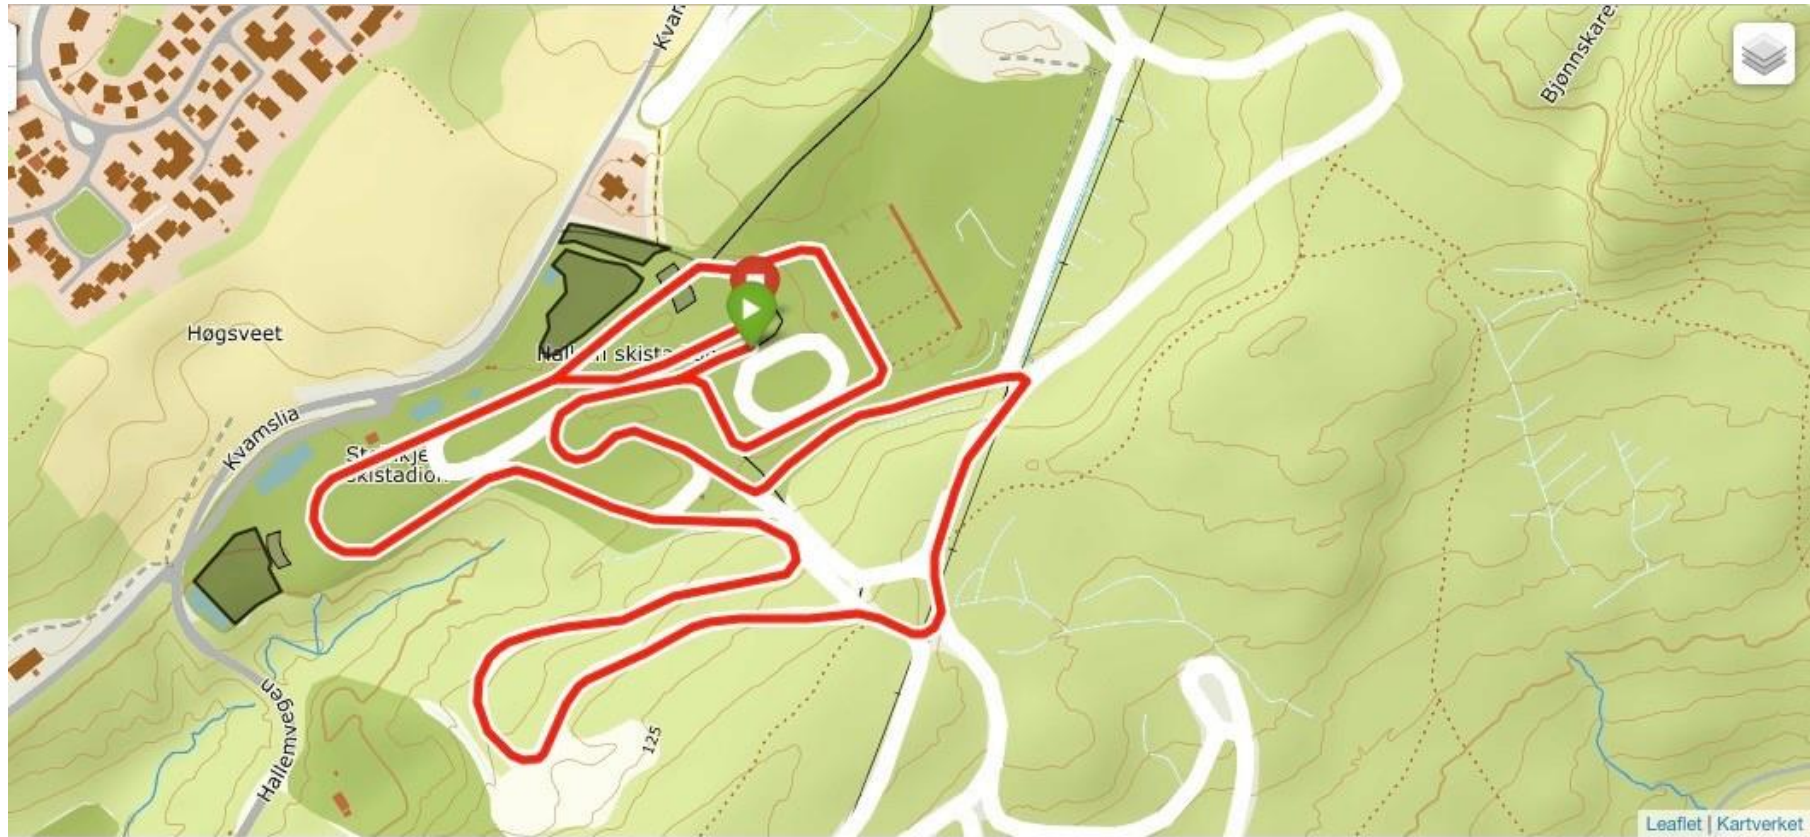

1,1 km - Lilla

2 km – Rød

3,3 km – Blå